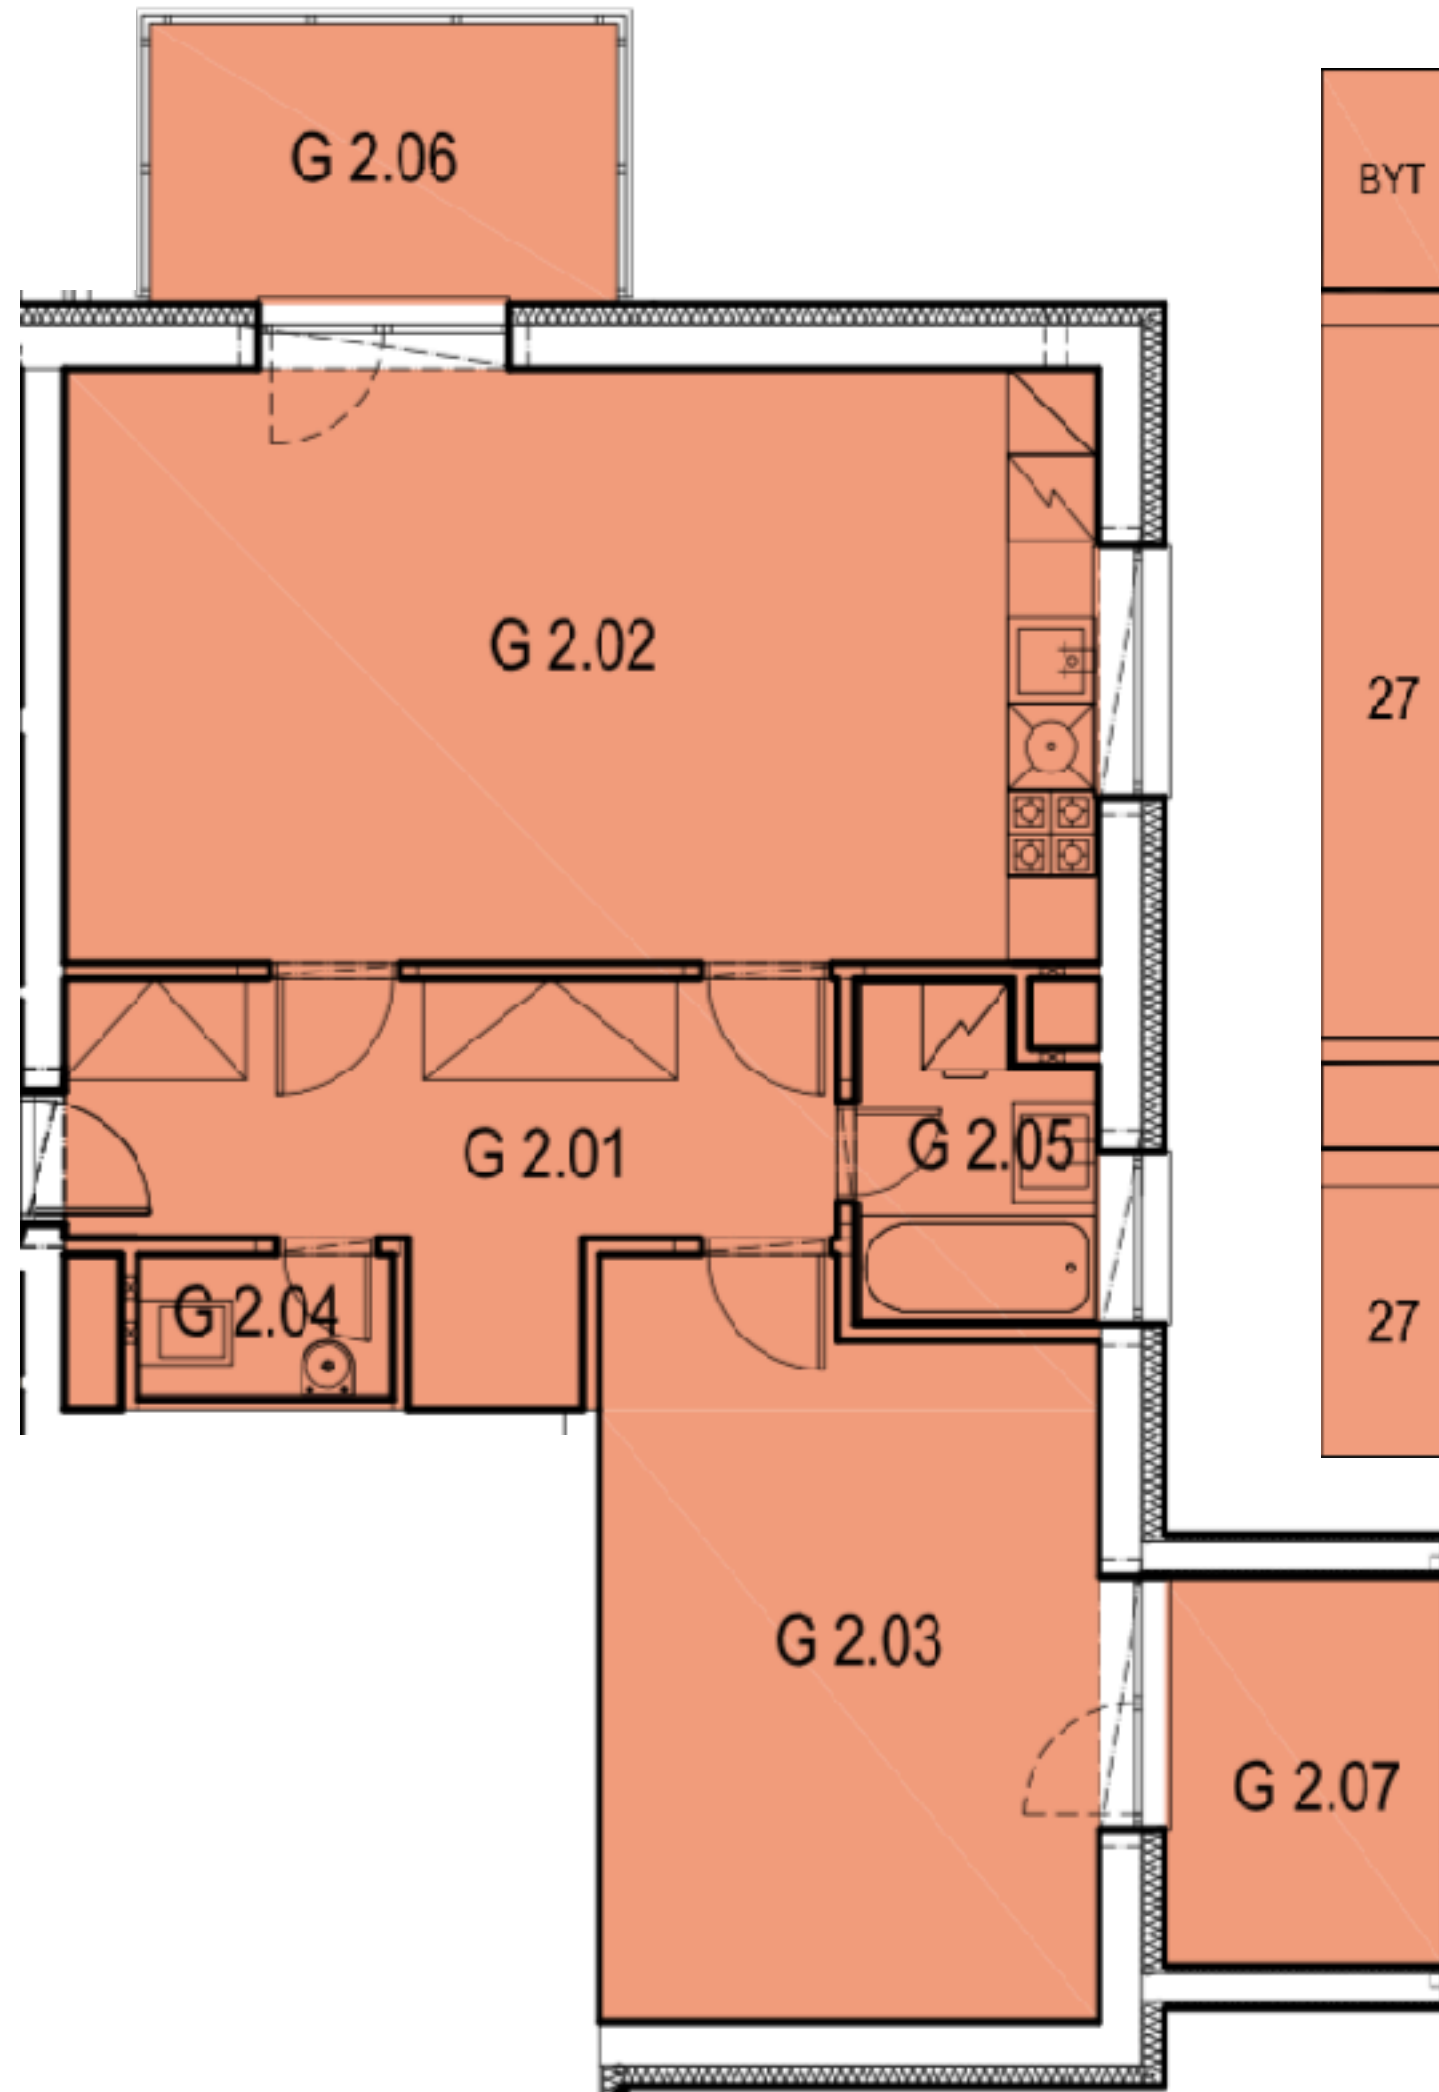

Vráble Sídl. Žitava SO 106, byt č:27

Začiatok výstavby zima 2021

Kolaudácia zima 2023

| BYT | ČÍSLO MIEST. | ÚČEL MIESTNOSTI | PLOCHA (m ²) |
|--------------|--------------|--------------------------|--------------------------|
| 27 | G 2.01 | CHODBA | 11,15 |
| | G 2.02 | OBÝVACIA IZBA KUCHYŇA | 29,77 |
| | G 2.03 | IZBA | 17,45 |
| | G 2.04 | WC | 1,79 |
| | G 2.05 | KÚPEĽŇA | 3,72 |
| SPOLU BYT 27 | | | 63,88 |
| 27 | G 2.06 | BALKÓN | 6,34 |
| | G 2.07 | LÓDŽIA | 5,26 |

Veľký dvojizbový byt

- podlažie: 2
- rozloha: 61m²
- terasa: nie
- balkón: 2x
- stav: holobyť
- sklad: áno
- dokončenie: 2023
- cena: 78.900,-€
- situácia: sever - denná časť/juh - nočná časť
- vhodný: investícia/ pár
- náklady: 135-€* (správca, TV/Net, Elektrická energia)
- * pri bežnej spotrebe
- iné: bez pripojenia do elektrickej siete (hodín)